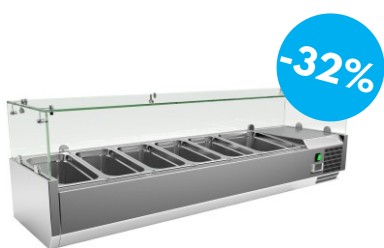

Descopera gama **BEXON**: echipamente de frig de încredere pentru **BUCĂTĂRIILE PROFESIONALE!**

**VITRINE DE INGREDIENTE**

Vitrină de ingrediente  
capacitate 5 cuve GN1/3+1 GN1/2  
BXN-VRX1500x380

~~630 € + TVA~~  
**428,40 €** +TVA

Vitrină de ingrediente  
capacitate 9 cuve GN1/4  
BXN-VRX1800x330

~~690 € + TVA~~  
**469,20 €** +TVA

Vitrină de ingrediente  
capacitate 10 cuve GN1/4  
BXN-VRX2000x330

~~735 € + TVA~~  
**499,80 €** +TVA

Vitrină de ingrediente  
capacitate 7 cuve GN1/4  
BXN-VRX1500x330

~~627 € + TVA~~  
**426,36 €** +TVA

Vitrină de ingrediente  
capacitate 4 cuve GN1/3+1 GN1/2  
BXN-VRX1400x380

~~603 € + TVA~~  
**410,04 €** +TVA

Vitrină de ingrediente  
capacitate 8 cuve GN1/3  
BXN-VRXX1800x380

~~804 € + TVA~~  
**522,60 €** +TVA

\*Ofertă valabilă în limita stocului disponibil. Fotografiele din această promoție sunt cu titlu de prezentare și nu generează obligații contractuale.