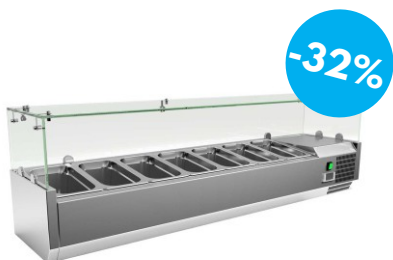

Descopera gama **BEXON**: echipamente de frig de încredere pentru **BUCĂTĂRIILE PROFESIONALE!**

**VITRINE DE INGREDIENTE**

Vitrină de ingrediente  
capacitate 5 cuve GN1/3+1 GN1/2  
BXN-VRX1500x380

~~630 € + TVA~~  
**428,40 €** +TVA

Vitrină de ingrediente  
capacitate 9 cuve GN1/4  
BXN-VRX1800x330

~~690 € + TVA~~  
**469,20 €** +TVA

Vitrină de ingrediente  
capacitate 10 cuve GN1/4  
BXN-VRX2000x330

~~735 € + TVA~~  
**499,80 €** +TVA

Vitrină de ingrediente  
capacitate 7 cuve GN1/4  
BXN-VRX1500x330

~~627 € + TVA~~  
**426,36 €** +TVA

Vitrină de ingrediente  
capacitate 4 cuve GN1/3+1 GN1/2  
BXN-VRX1400x380

~~603 € + TVA~~  
**410,04 €** +TVA

Vitrină de ingrediente  
capacitate 8 cuve GN1/3  
BXN-VRXX1800x380

~~804 € + TVA~~  
**522,60 €** +TVA

\*Ofertă valabilă în limita stocului disponibil. Fotografiele din această promoție sunt cu titlu de prezentare și nu generează obligații contractuale.